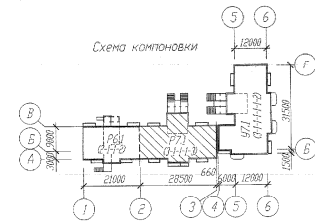

Условные обозначения:
 43,28 -жилая площадь
 72,54 -общая площадь квартиры
 75,19 -общая площадь квартир
 3 -количество комнат

1. Основные примечания см. лист 12.

				166/5-12-9-AP			
				Квартал жилых домов в границах ул. 28-я Северная			
				ул. Одоевскийдз - ул. 24-я Северная в ЦАО г. Москва			
Исполнитель	Лист	№ изв.	Подпись	Дата	Жилой дом №9	Страница	Листов
Создатель	Лещенко	02	06.06	06.06	Блок-секция Р7.1	11	13
Вед. орг.	Лещенко	02	06.06	06.06	План первого этажа		
Проектировщик	Сотогова	02	06.06	06.06	Планы на отметках +36,400, +39,160		
Н. контр.	Босинкина	02	06.06	06.06			
						КАПМ АО ЭСЖБ-6	